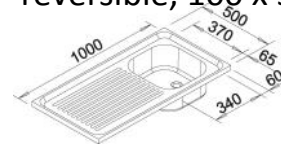

BLANCO LAY-ON SINKS

No. R-ES 10x5

reversible, 100 x 50 cm

No. R-ES 10x6

reversible, 100 x 60 cm

No. R-ZS 12x5-2

reversible, 120 x 50 cm

No. R-ZS 12x6-2

reversible, 120 x 60 cm