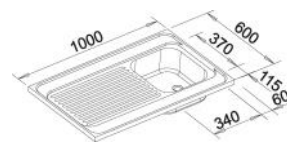

BLANCO LAY-ON SINKS

No. R-ES 10x5

reversible, 100 x 50 cm

No. R-ES 10x6

reversible, 100 x 60 cm

No. R-ZS 12x5-2

reversible, 120 x 50 cm

No. R-ZS 12x6-2

reversible, 120 x 60 cm