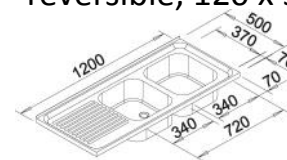

BLANCO LAY-ON SINKS

No. R-ES 10x5

reversible, 100 x 50 cm

No. R-ES 10x6

reversible, 100 x 60 cm

No. R-ZS 12x5-2

reversible, 120 x 50 cm

No. R-ZS 12x6-2

reversible, 120 x 60 cm