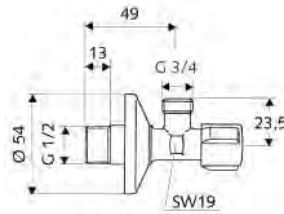

03 300 0699
1/2" x 3/4" angle valve

500 pcs per packing unit / 2.000 pcs per pallet