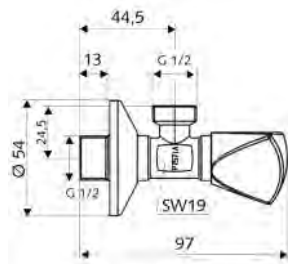

KISTENMACHER