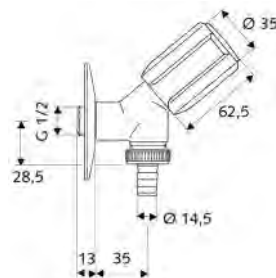

03 351 0699  
draw-off tap

03 562 0699  
combination draw-off tap

03 386 0699  
inclined seat valve

03 387 0699  
inclined seat valve, lockable handle

Item Code	Size	Packing unit
08 416 0612	300 x 10 mm	1.000 pcs per carton
08 417 0612	400 x 10 mm	700 pcs par carton
08 418 0612	500 x 10 mm	600 pcs per carton
08 419 0612	600 x 10 mm	500 pcs per carton
08 421 0612	800 x 10 mm	200 pcs per carton