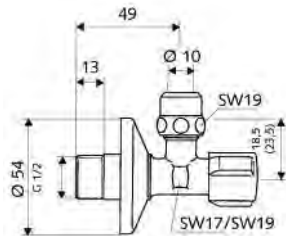

05 217 0612

**1/2" x 1/2" angle valve**

500 pcs per packing unit / 2.000 pcs per pallet

04 907 0612

**1/2" x 3/8" angle valve, conical nut**

500 pcs per packing unit / 2.000 pcs per pallet

05 212 0699

**1/2" x 3/8" angle valve**