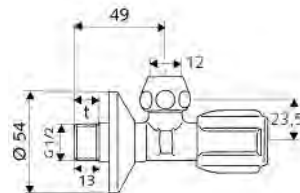

09 656 0699
1/2" x 1/2" angle valve