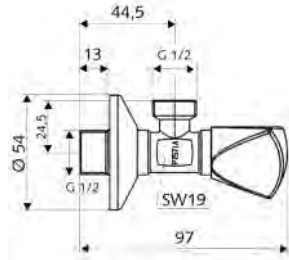

05 346 0656

1/2" x 1/2" angle valve, metal handle

50 pcs per packing unit / 1.250 pcs per pallet