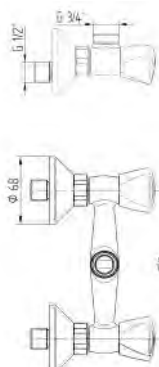

5010 G0 3400
shower mixer
25 pcs per packing unit